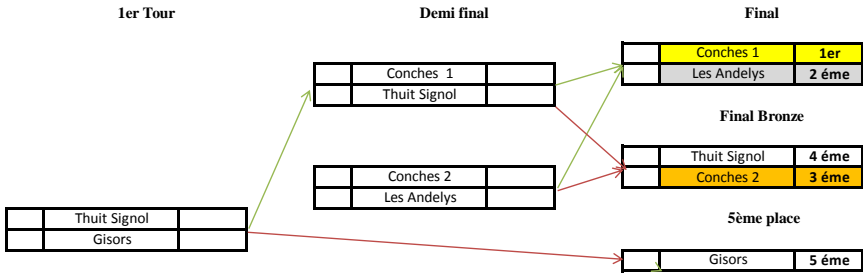

Duels équipes Poulies