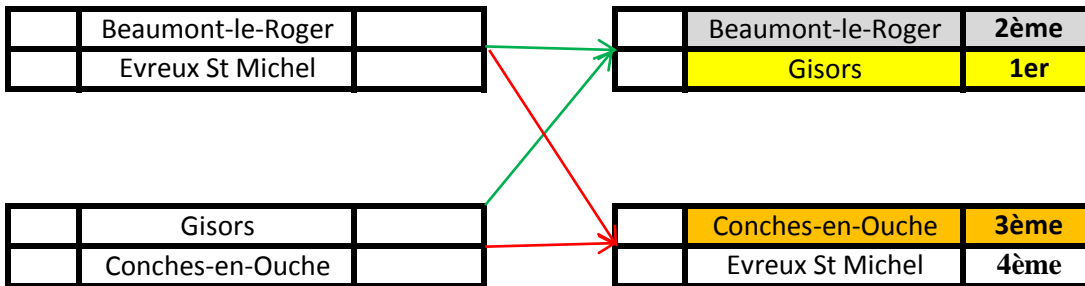

Equipe Jeunes Classique