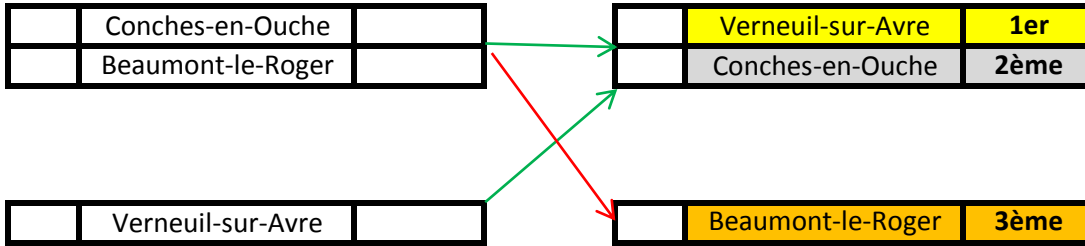

Equipe Scartch BareBow