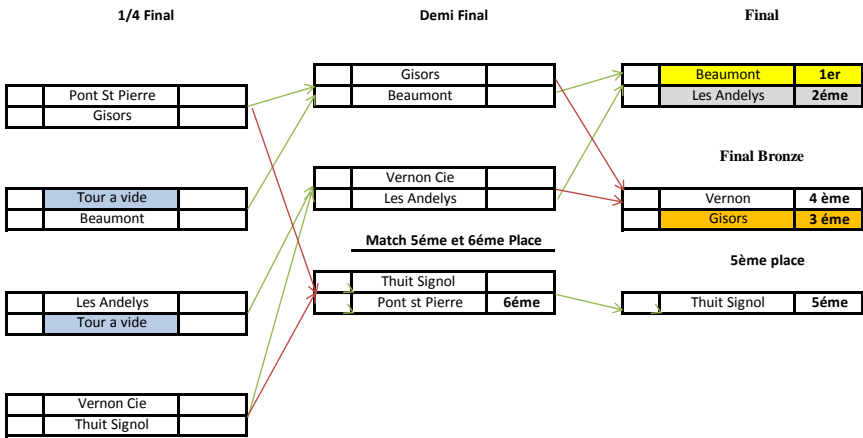

Equipes Poulies

	Archer	Club	score	Total	nb10
1	De Gasperis Frederic	Conches en Ouche 1	528		
	Serruau Duncan	Conches en Ouche 1	572		
	Lejal Jonathan	Conches en Ouche 1	575		
				1675	
2	Aubel Christian	Conches en Ouche 2	536		
	Cabat Patrick	Conches en Ouche 2	550		
	Monoyez Patrice	Conches en Ouche 2	564		
				1650	
3	Leroy Jean-Baptiste	Les Andelys	567		
	Goujon Michael	Les Andelys	499		
	Lebougault Arnaud	Les Andelys	560		
				1626	
4	Langlois William	Thuit Signol	561		
	Brachais Guillaume	Thuit Signol	549		
	Gatier Stephane	Thuit Signol	485		
				1595	
5	Besche Frederic	Gisors	550		
	Deux Jeremy	Gisors	521		
	Topczynski Guillaume	Gisors	516		
				1587	

Equipe Scartch BareBow

Equipe Jeunes Classique

Duels équipes Poulies

Duels équipes Femmes arc classique

Duels équipes hommes arc classique